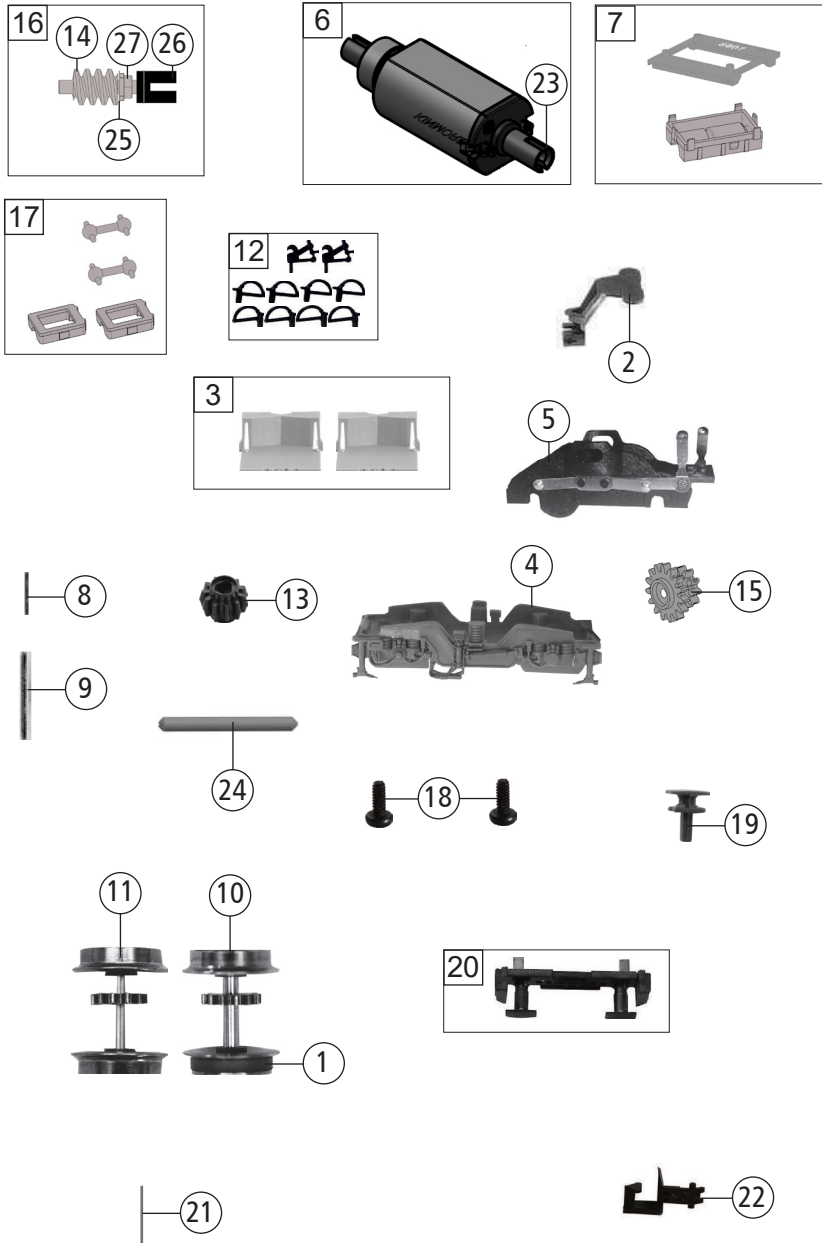

Pos. Nr. Pos.no.	Beschreibung Description	Art.-Nr. Art.no.	Preisgruppe Price bracket
7560056	CD 193	=	N
7570056		=	N
1	HAFTREIFEN Traction tyre	00547002	1
2	KUKU-DEICHSEL Short coupling reception	00387006	5
3	DEICHSELABDECKUNG -SATZ Shaft cover plate set	43724501	9
4	DREHGESTELLRAHMEN SATZ Bogie framework set	41739305	7
5	DREHGESTELLBLOCK KPL. Bogie block complete	45739309	11
6	MOTOR KPL. Motor complete	144448	28
7	TS - MOTORDISTANZPLATTE, LS-BOX Part set - Motor spacer,loudspeaker box	144468	6
8	ACHSE Axle	00527009	1
9	ACHSE F. DREHGESTELBEFESTIGUN Bogie fixation pin	00527010	1
10	RADSATZ KPL.M.Z.M.1H. Wheelset comp. w. gearwheel w. tr. tyre	144465	12
11	RADSATZ KPL.M.Z.O.H. Wheelset comp. w.gearwh. w/o tr. tyre	144466	11
12	ZURÜSTBEUTEL Bag of accessories	144994	14
13	ZAHNRAD Z=12 Gear wheel	144460	5
14	BEILAGSCHEIBE Washer	145804	4
15	ZAHNRAD Z=11 Gear wheel	56716100	3
16	SCHNECKENSATZ MIT KARDANSCHALE Worm gear w. cardan reception	144469	14
17	KARDANWELLE + SCHNECKENDECKEL Cardan shaft + worm gear cover	144467	6
18	SK - SCHRAUBE M 1,6X4 mm SK - Screw	115161	3
19	PUFFER Buffer	75715900	5
20	PUFFERBOHLE KPL. Buffer beam compl.	757560056	6
21	RICHTFEDER F.DEICHSEL L=15mm Straightening spring f. drawbar L=15mm	00767008	1
22	KUPPLUNG N-SPUR Coupling	98189	6
23	KARDANSCHALE F. MOTOR Cardan reception for motor	146174	3
24	ACHSE Axle	144459	4
25	SCHNECKE D = 4MM L = 5MM Worm gear	00567601	7
26	KARDANSCHALE F. SCHNECKENSATZ Cardan reception for wormgear set	145585	3
27	ACHSLAGER Axle bearing	145530	6